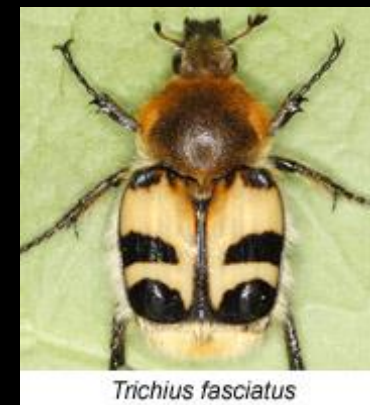

FAMILY Scarabaeidae

GENUS *Trichius*

SPECIES *T. fasciatus* / *sexualis*

*Trichius fasciatus*

Middle tibia of  
*Trichius fasciatus* (L., 1758)  
(Scarabaeidae)

FAMILY Scarabaeidae

GENUS *Trichius*

SPECIES *T. fasciatus* / *sexualis*

*Trichius sexualis* ♂

Scaled sternites 1-4  
in the male of  
*Trichius sexualis* Bedel, 1901  
(Scarabaeidae)